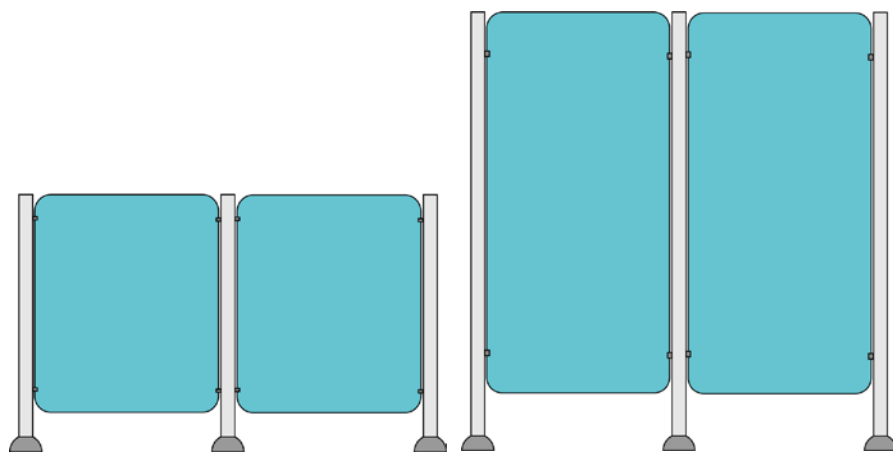

TRANSENNE componibili CON PANNELLI

Le transenne componibili in Acciaio con pannelli in Cristallo Temperato sono l'ideale per delimitare aree in modo sicuro ed elegante. In alternativa al Cristallo è possibile installare un pannello in Plexiglass (metacrilato) disponibile in vari colori, trasparente, fumè, azzurro, etc... E' possibile comporre la propria soluzione personalizzata sfruttando montanti Verticali di altezza 108mm oppure 200mm. I montanti verticali sono dotati di una flangia a tre asole che consente di fissarli a pavimento mediante bulloni. L'installazione con bussole filettate annegate a filo pavimento consente una facile rimozione e loro riposizionamento. Le clip sono costruite in modo specifico per serrare vetri stratificati di sicurezza o cristalli da 8, 10 o 12 mm.